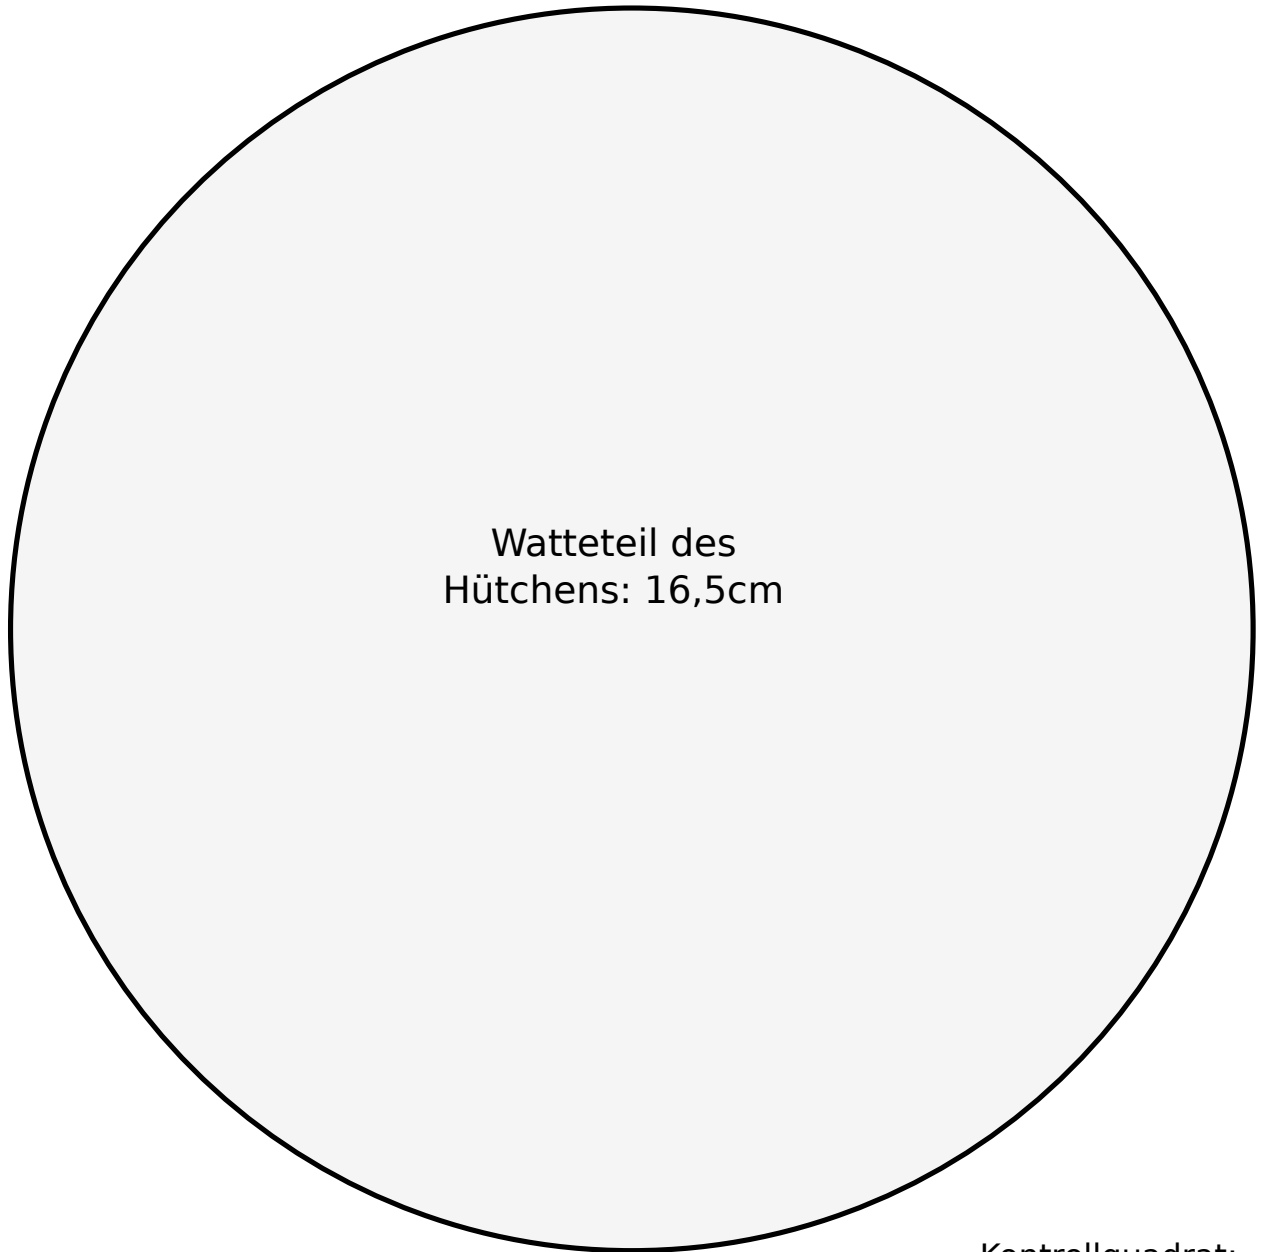

Nadelhütchen

Watteteil des
Hütchens: 16,5cm

Kontrollquadrat:

Boden des Hütchens: 20cm

A