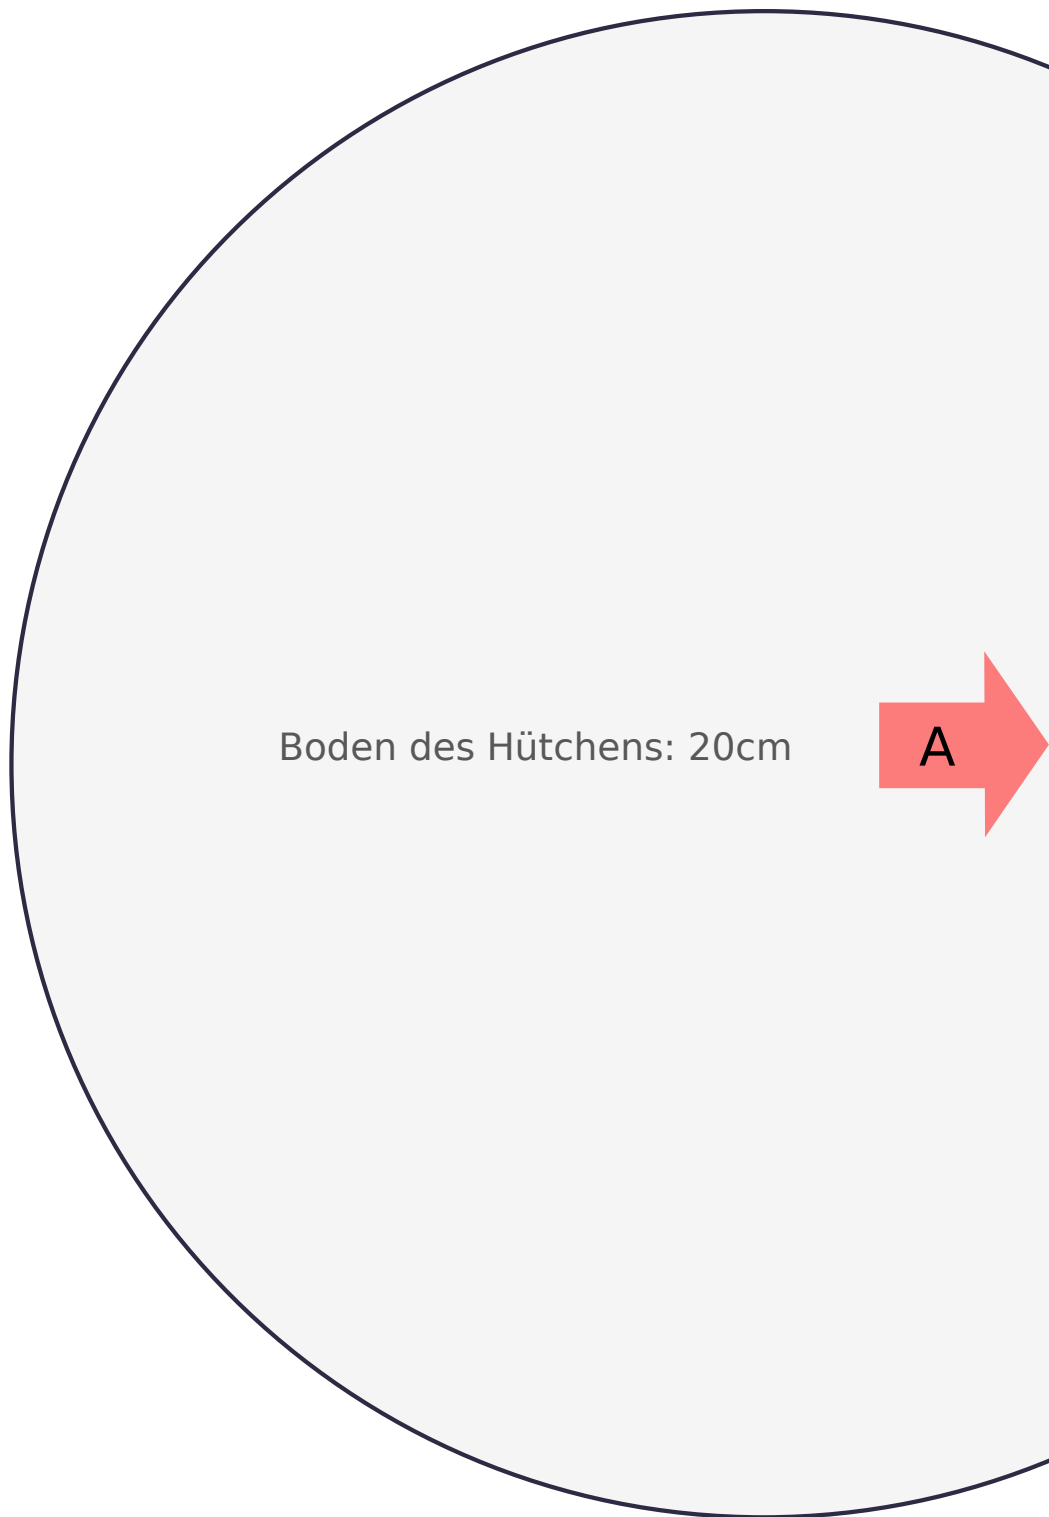

Nadelhütchen

Watteteil des
Hütchens: 16,5cm

Kontrollquadrat:

Boden des Hütchens: 20cm

A